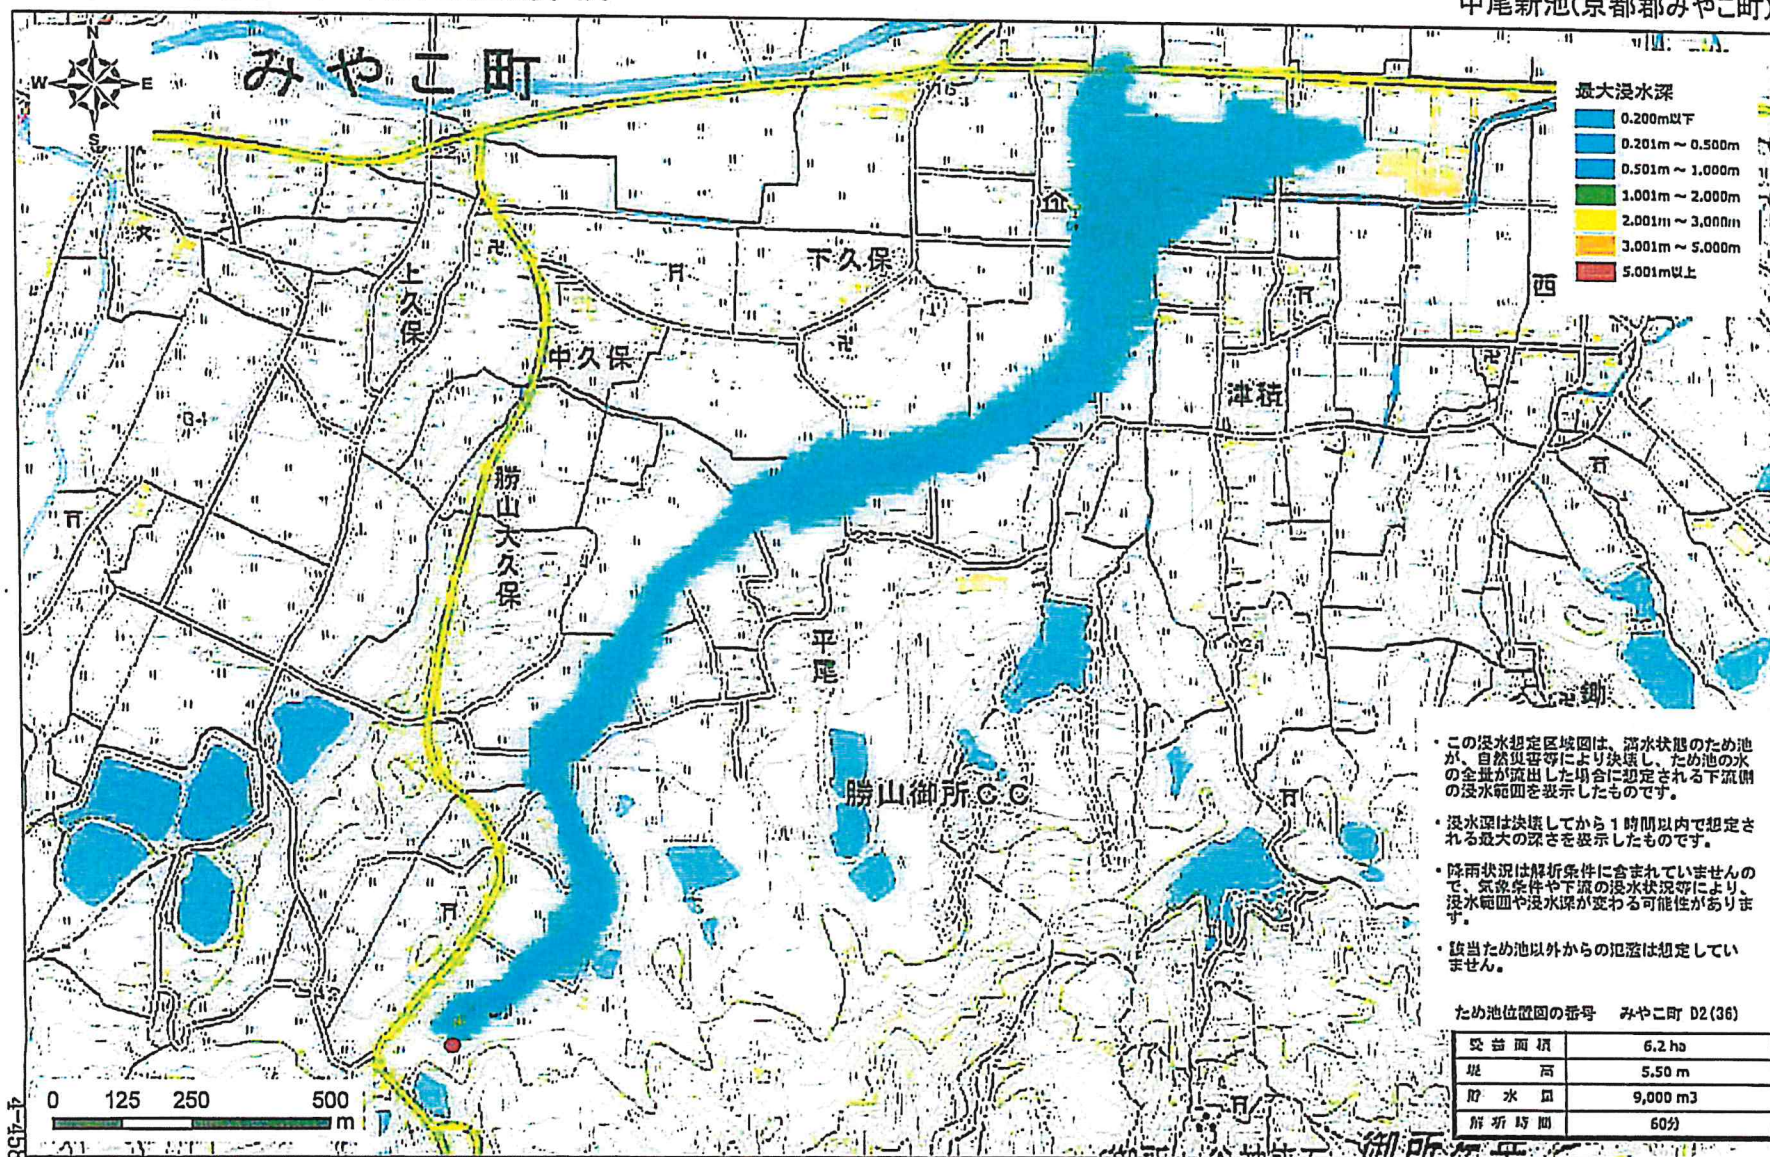

平成29年度 ため池氾濫解析

中尾新池(京都郡みやこ町)

「この地図は、国土地理院長の承認を得て、同院発行の電子地形図25000を複製したものである。(承認番号 令元情保、第799号)」