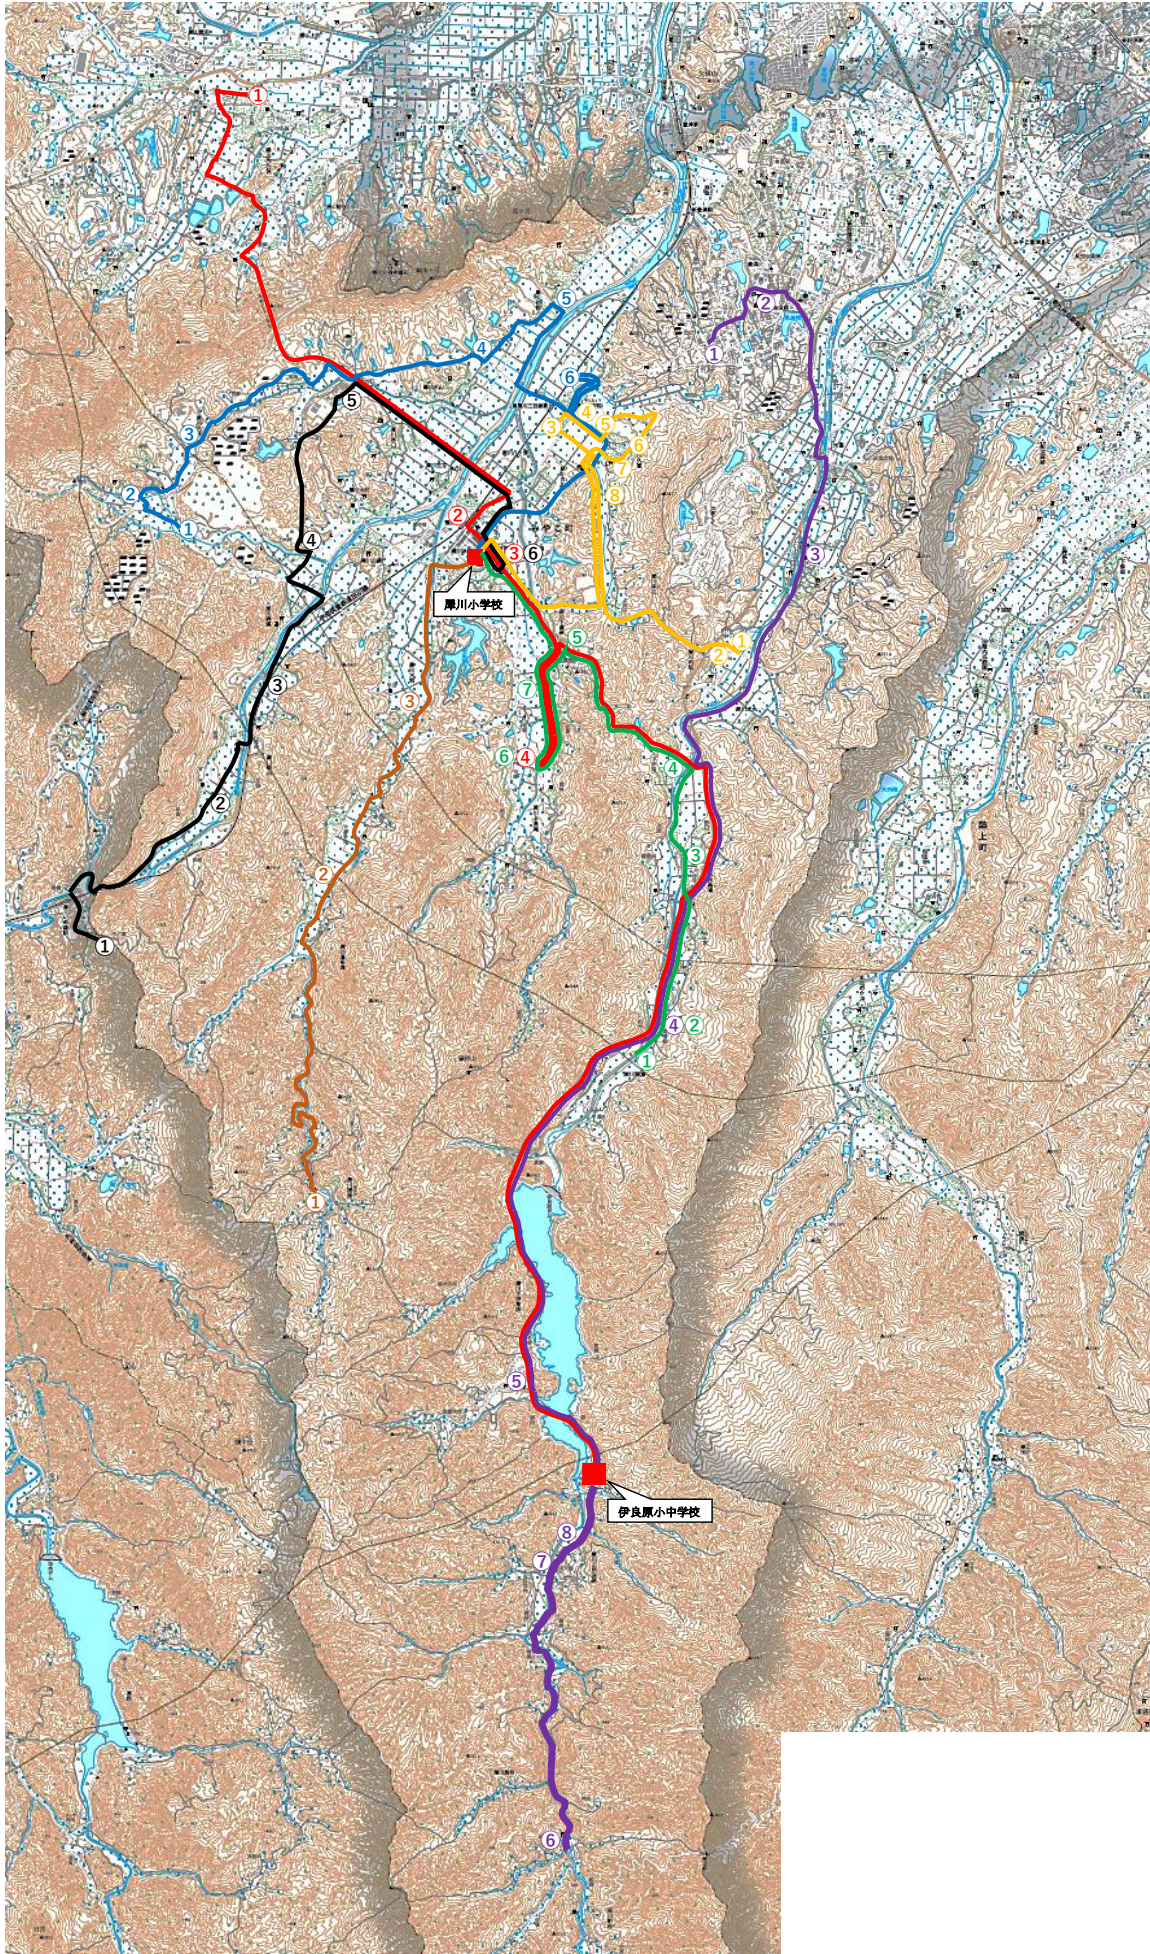

犀川小学校・伊良原小中学校 バス経路（案）

1号車	
NO	停留所
①7:37	鏡畑橋の上
②7:47	喜多良中
③7:50	大熊お寺前
8:00	犀川小学校

2号車	
NO	停留所
①7:26	さいがわ学園下
②7:30	大坂村中
③7:33	尼岡牧場下
④7:38	木山交差点付近
⑤7:41	花熊掲示板前
⑥7:46	続命院公民館前
8:00	犀川小学校

3号車	
NO	停留所
①7:34	内垣十字路
②7:35	山口橋下付近
③7:42	続命院広場
④7:43	久富水門前
⑤7:44	久富記念碑
⑥7:47	久富消防格納庫
⑦7:48	久富村中
⑧7:51	末江 製作所前
8:00	犀川小学校

4号車	
NO	停留所
①7:31	中の瀬
②7:38	崎山公民館
③7:41	崎山駅前
④7:47	大村公園下
⑤7:50	大坂三井金属アクト九州工場付近
⑥7:57	犀川支所
8:00	犀川小学校

5号車	
NO	停留所
①7:23	横瀬龍毛橋
②7:25	横瀬りんご柑付近
③7:30	旧城井小学校前
④7:33	城井公民館
⑤7:37	下高屋ライスセンター付近
⑥7:41	旧上高屋小学校前
⑦7:46	古賀橋付近
8:00	犀川小学校

6号車	
NO	停留所
①7:25	上久保停留所
②7:45	犀川駅
③7:47	犀川支所 体育館前
④7:50	上高屋小学校前
8:10	伊良原小中学校

7号車	
NO	停留所
①7:14	消防署京都分署前
②7:19	豊津公民館
③7:26	節丸簡易郵便局
④7:36	横瀬りんご柑前三叉路
⑤7:42	伊良原出張所
7:47	伊良原小中学校 ※①～⑤の児童生徒降車
⑥7:54	帆柱JA福岡
⑦8:00	古谷川内
⑧8:01	農家レストラン付近
8:04	伊良原小中学校 ※⑥～⑧の児童生徒降車