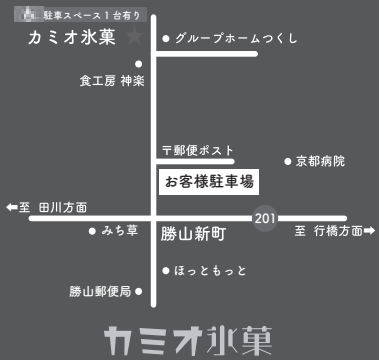

メジャーな名所から隠れた魅力まで あなたの知らない

みやこのみどころ

その5

「カミオ氷菓」

毎日作りたて
本場イタリアさながらのジェラート専門店

7月27日、みやこ町に新名所誕生！その名も「カミオ氷菓」。町で初めてのジェラート専門店です。

小さな頃からアイスが大好きだった店主が毎朝、新鮮な材料を使って手作り。専用の機械で空気を含ませることで、舌触りが良くアイスクリームに比べ低カロリーに仕上がるそうです。中でも特におススメなのが、みやこ町の生産者から仕入れたトマトで作るジェラート。ひとくち食べると、びつくりするほどフレツシユなトマトが口いっぱい広がります。メロンソーダが大好きな店長が作るクリームソーダもおいしいですよ。

一步店内に入ると、「ピッツツェル」が焼ける甘い香に包まれます。ピッツツェルはジェラートにトッピングされるクッキー。カミオ氷菓のジェラートには、生クリームとピッツツェルが無料でトッピングされるのです。

高齢化が進むみやこ町に少しでも若い人がおとずれてくれるようにとの思いもあり、ジェラート店をオープン。古民家の納屋をリノベーションした店舗の2階には、スウィングジャズを聴きながら飲食できるスペースがあります。

営業時間：12時～17時30分
定休日：毎週水、第2・4・6

1日1件貸切型 家族葬ホール

火葬式プラン
19万8千円(税込)
19万より
参列者目安
5名様ほど

百合プラン
33万円(税込)
33万円より
参列者目安
20名様ほど

花しょうぶプラン
66万円(税込)
66万円より
参列者目安
30名様ほど

～想いが伝わるお葬式～

家族葬のピロタ
花しょうぶ

お問合せは
365日
24時間対応

法事・お葬式に関するお問い合わせは
0120-082-888
福岡県京都郡みやこ町国作615-1
(国府の郷の前)

【有料広告】