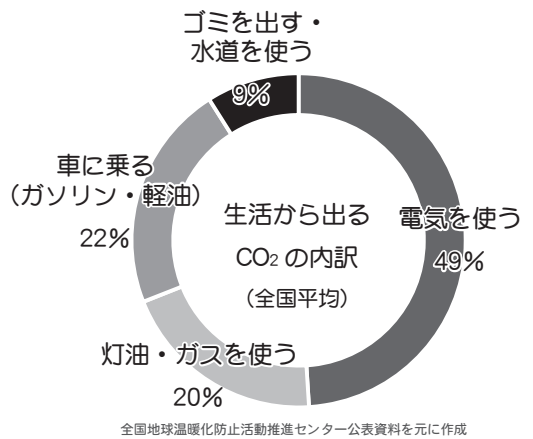

いつものように、このコラムを読んでくれてありがとうございます。

家族葬リビング「花しょうぶ」では、
みやこ町葬斎場「やすらぎ苑」での
お葬式を承ります。

※プラン料金の設定は各葬儀社により
異なります。詳しくはお問合せ下さい。

～想いが伝わるお葬式～

家族葬リビング
花しょうぶ

お問合せは
365日
24時間対応

法事・お葬式に関するお問い合わせは

☎ 0120-082-888

福岡県京都郡みやこ町国作615-1

(国府の郷の前)

【有料広告】

省エネ家電に買い替えると、大きな省エネ！
電気代も節約できる！

全国地球温暖化防止活動推進センター公表資料を元に作成

私たちが生活する中で出てしまうCO₂。その中で最も割合が多いのが「電気を使う」ことによって排出されるものです。

最近では、家電製品の進化がめざましく、古い家電から最新型に買い替えると消費電力量を抑えることができます。つまり省エネ家電を使うことで、生活から出るCO₂の排出量を大きく削減することができるのです。

—最新型への買換えによる省エネ効果—

 冷蔵庫 10年前と比べて 約 -43%	 エアコン 10年前と比べて 約 -12%	 照明器具 電球をLEDに 約 -85%
 テレビ 6年前と比べて 約 -29%	 温水洗浄便座 10年前と比べて 約 -28%	

みやこの文壇 傑作選

豊津短歌会 詠題「急ぐまたは自由」

こもる日の友の電話に取り留めの
なき話題なれど心安まる
佐々木 愛子

炎天の光あふるる庭先に
並べ干すなり五キロの梅を
熊谷 千恵子