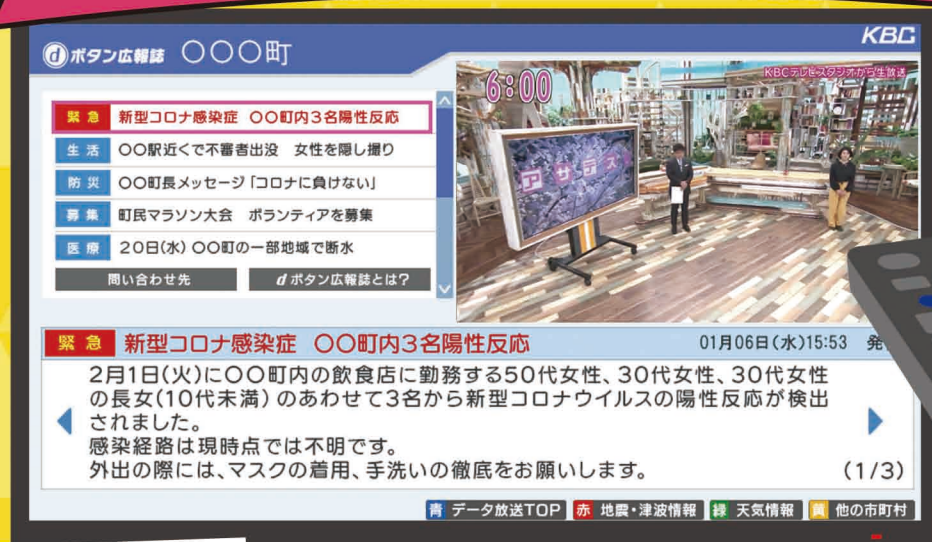

\ 押してみよう! /

KBC1ch + d ボタン

みやこ町の広報 テレビでチェック!

d ボタン広報誌

「いつでも」「らくらく」みやこ町の最新情報

災害発生時の避難情報や、新型コロナウイルス感染症に関する情報など、大切な情報がリアルタイムで更新されます。そのほか、暮らしに役立つ情報も随時発信!

使い方はかんたん!

- 1 テレビのチャンネルを KBC(1ch)にあわせませす。
- 2 テレビのリモコンの「dボタン」を押します。
- 3 「dボタン広報誌」を選び、「決定ボタン」を押します。