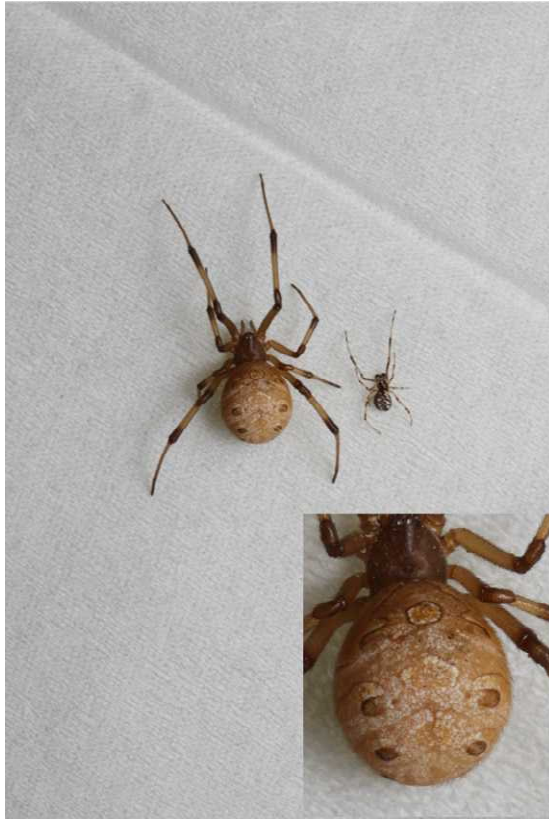

セアカゴケグモ

背面

腹面

※写真は未成熟個体のものであり、成熟すると背面の白い模様が消えます。

図はイメージです。個体によって体色等に個体差があります。

ハイイロゴケグモ

背面

腹面

背面

腹面

腹部が球状
縁取りのある斑紋

赤い砂時計
型の模様

背面

腹面

図はイメージです。個体によって体色等に個体差があります。