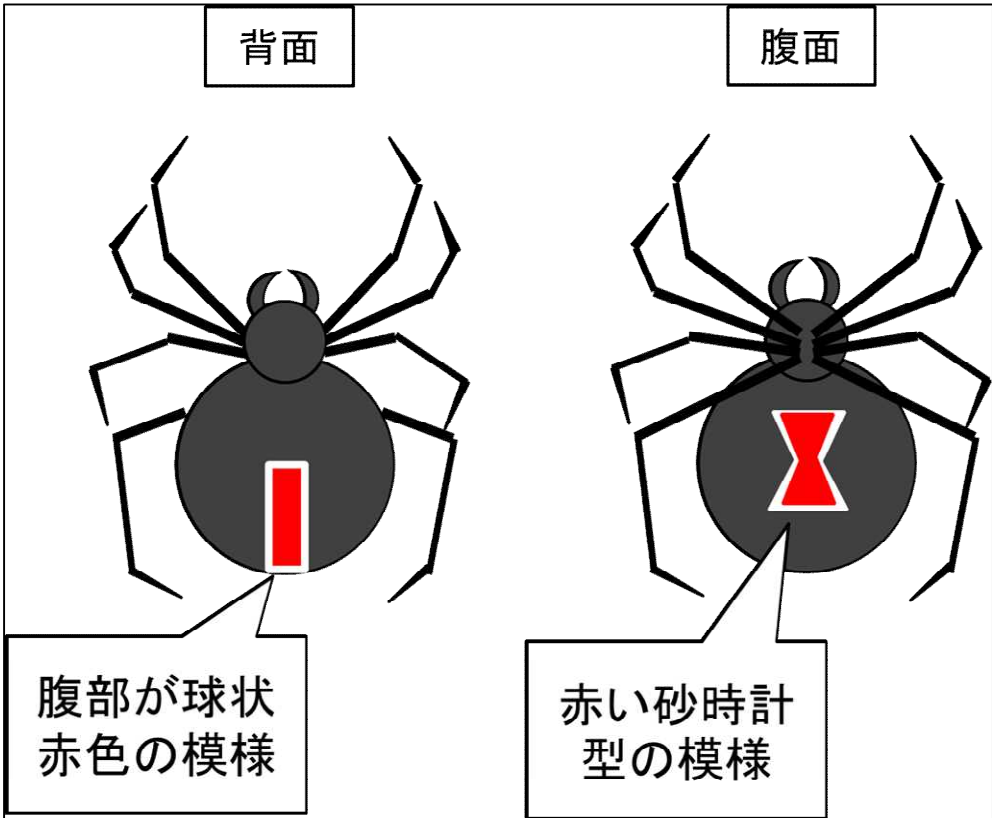

セアカゴケグモ

背面

腹面

※写真は未成熟個体のものであり、成熟すると背面の白い模様が消えます。

図はイメージです。個体によって体色等に個体差があります。

ハイイロゴケグモ

背面

腹面

背面

腹面

腹部が球状
縁取りのある斑紋

赤い砂時計
型の模様

背面

腹面

図はイメージです。個体によって体色等に個体差があります。