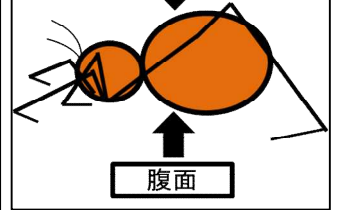

セアカゴケグモ

背面

腹面

※写真は未成熟個体のものであり、成熟すると背面の白い模様が消えます。

図はイメージです。個体によって体色等に個体差があります。

ハイイロゴケグモ

背面

腹面

背面

腹面

腹部が球状
縁取りのある斑紋

赤い砂時計
型の模様

背面

腹面

図はイメージです。個体によって体色等に個体差があります。