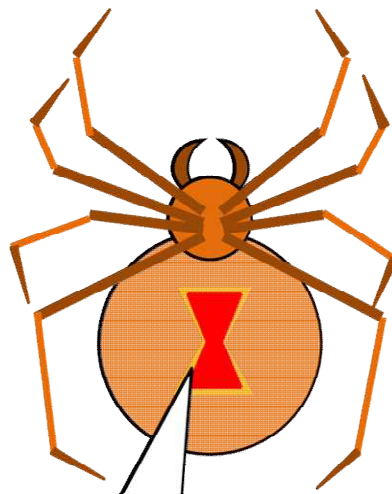

セアカゴケグモ

背面

腹面

※写真は未成熟個体のものであり、成熟すると背面の白い模様が消えます。

図はイメージです。個体によって体色等に個体差があります。

ハイイロゴケグモ

背面

腹面

背面

腹面

腹部が球状
縁取りのある斑紋

赤い砂時計
型の模様

背面

腹面

図はイメージです。個体によって体色等に個体差があります。