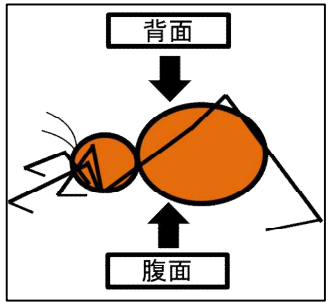

セアカゴケグモ

背面

腹面

※写真は未成熟個体のものであり、成熟すると背面の白い模様が消えます。

図はイメージです。個体によって体色等に個体差があります。

ハイイロゴケグモ

背面

腹面

背面

腹面

腹部が球状
縁取りのある斑紋

赤い砂時計
型の模様

背面

腹面

図はイメージです。個体によって体色等に個体差があります。