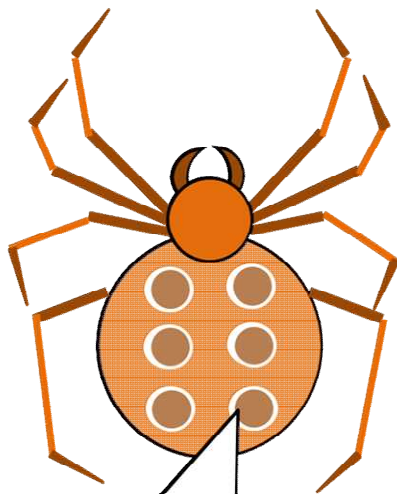

セアカゴケグモ

背面

腹面

※写真は未成熟個体のものであり、成熟すると背面の白い模様が消えます。

図はイメージです。個体によって体色等に個体差があります。

ハイイロゴケグモ

背面

腹面

背面

腹面

腹部が球状
縁取りのある斑紋

赤い砂時計
型の模様

背面

腹面

図はイメージです。個体によって体色等に個体差があります。